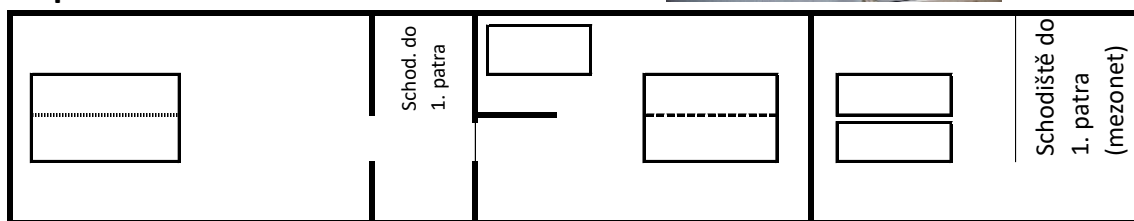

SCHÉMA PŘÍZEMÍ STATKU TYLOV

Dveře lze uzavřít a vytvořit 2 samostatné ložnice se samostatnými vchody

Venkovní koupací sud s vířivkou

Legenda:

Rozkládací dvojpостel (šíře 2x80 cm)

Dvojpостel (šíře 2x80 cm)

Jednolůžková postel (šíře 90cm)

SCHÉMA 1. PATRA STATKU TYLOV

1. patro

Legenda:

Jednolůžková postel (šíře 90cm)

Dvojpostel (šíře 2x80 cm)

SCHÉMA 2. PATRA STATKU TYLOV

2. patro

Legenda:

Dvojpostel (šíře 2x80 cm)