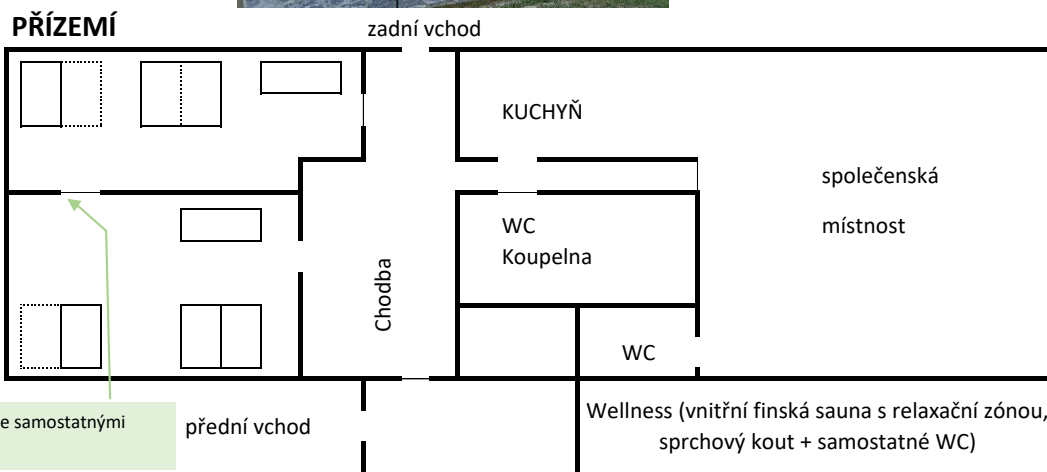

SCHÉMA PŘÍZEMÍ STATKU TYLOV

Dveře lze uzavřít a vytvořit 2 samostatné ložnice se samostatnými vchody

Venkovní koupací sud s vířivkou

Legenda:

Rozkládací dvojpостel (šíře 2x80 cm)

Dvojpостel (šíře 2x80 cm)

Jednolůžková postel (šíře 90cm)

SCHÉMA 1. PATRA STATKU TYLOV

1. patro

Legenda:

Jednolůžková postel (šíře 90cm)

Dvojpostel (šíře 2x80 cm)

SCHÉMA 2. PATRA STATKU TYLOV

2. patro

Legenda:

Dvojpostel (šíře 2x80 cm)