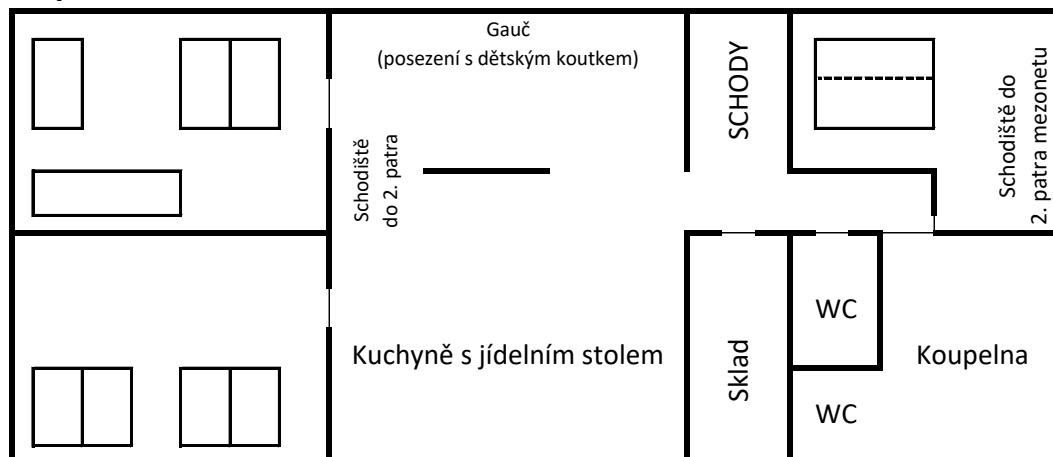

SCHÉMA PŘÍZEMÍ STATKU TYLOV

Dveře lze uzavřít a vytvořit 2 samostatné ložnice se samostatnými vchody

Venkovní koupací sud s vířivkou

Legenda:

Rozkládací dvojpостel (šíře 2x80 cm)

Dvojpостel (šíře 2x80 cm)

Jednolůžková postel (šíře 90cm)

SCHÉMA 1. PATRA STATKU TYLOV

1. patro

Legenda:

Jednolůžková postel (šíře 90cm)

Dvojpostel (šíře 2x80 cm)

SCHÉMA 2. PATRA STATKU TYLOV

2. patro

Legenda:

Dvojpostel (šíře 2x80 cm)